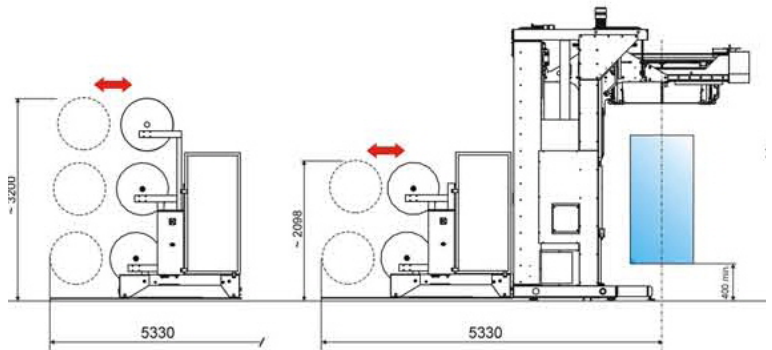

Standards und Optionen

- alle Parameter mittels Touch Panel vorwählbar
- bis zu 3 Folienrollen
- Fördertechnik mit Hubeinrichtung für einen Unterstretch (wenn gewünscht)
- Stufenlos gestaltbare Bauhöhen
- Folienverdichtung am Palettendeck
- Palettenhöhen Vorerkennung
- innen liegende Schweißnaht

Einfache Bedienung und gute Zugänglichkeit für Service

Verbrauchsmaterial	:Stretchfolie aus Polyethylen
Foliendicke	:60-200 micron
Rollen Ø max	:700 mm
Rollengewicht	:300 kg
Zykluszeit	:min. 24 Sek.
Luftanschluß	:6 bar
Anschluß Ø	:3/4" min.
Gasverbrauch pro Zyklus	:0.15 Nm ³
Luftverbrauch pro Zyklus	:500 NL
Stromversorgung	:400V(+/-10%) 50 Hz 3kW, 3Ph+N
Steuerspannung	: 24 Vcc
Alle Maschinen sind für einen Signalaustausch mittels potentialfreien Kontakten vorbereitet (alternativ Profibus oder Ethernet)	