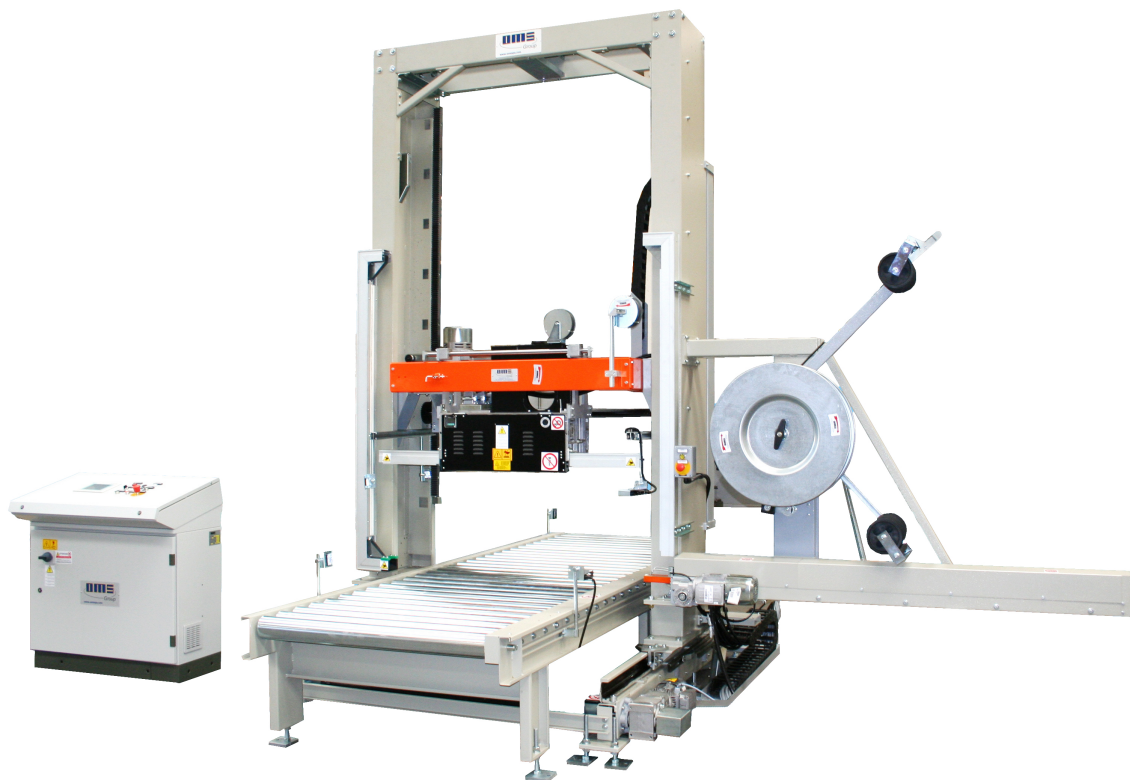

OMS Vertikalumreifung

Typ 08

Eine technisch durchdachte und ausgereifte 2-Säulen-Konstruktion mit einem robusten Stirnradgetriebemotor mit Bremse für die Bewegung des Auslegerkastens mit dem OMS Umreifungsaggregat und dem Bandführungsrahmen, spielestellbare Stützrollen sorgen für einen verkantungsfreien Leichtlauf des im Maschinenportal verfahrenen Auslegers.

One More Innovation GmbH
Breitenfelder Str. 24
58285 Gevelsberg

☎ 02332 552650 📠 02332 5526520
✉ kontakt@omigmbh.de

Mo. – Do.: 08:00 – 16:30 Uhr
Fr.: 08:00 – 14:00 Uhr

Hohe Verpackungsleistung

Bis zu 120 Paletten pro Stunde möglich (abhängig von Bandrahmen - und Packstückdimension, Bandqualität und erforderlicher Höchstbandspannung)

Standards und Optionen

- Teach-In System mit 10 Programmen a 6 Umreifungshöhen zur Bestimmung der Umreifungspositionen
- Aggregat- Tauschsystem
- Bandspannungsausgleich (Option)
- Stufenlos gestaltbare Bauhöhen
- Teleskopbandrahmen (Option)
- Maschinenverfahrbarkeit (Option)
- Kantenschutzanleger (Option)
- Klotz- und Bretteinleger (Option)

Alle OMS Aggregate einsetzbar
TR1400-TR1800-TR1900
je nach Ausstattung
Bandspannungen von 0 bis 7000N
bis zu 30 Umreifungen pro Minute
Verarbeitung von PP und PET Bänder
für Kern-Ø 200 bis 406 mm

Symmetrisch zur Verschlussmitte ausgerichtete Präzisionsbandführung aus einem Polyamid-Grundkörper mit federnd gelagerten Bandklappen für hohe Bändeinschussgeschwindigkeiten und exakte Bandpositionierung am Paket bei schneller Bandrückzuggeschwindigkeit. Hohe Positioniersicherheit des Umreifungsbandes durch verschleißfeste Bürstenprofile.
Einfache Bedienung und gute Zugänglichkeit für Service
Versorgung 400V-50Hz-3Ph-Ø 2kW
SPS Siemens S7
Luftdruck 6 bar
Alle Maschinen sind für einen automatischen Betrieb mittels potentialfreier Kontakte vorbereitet.