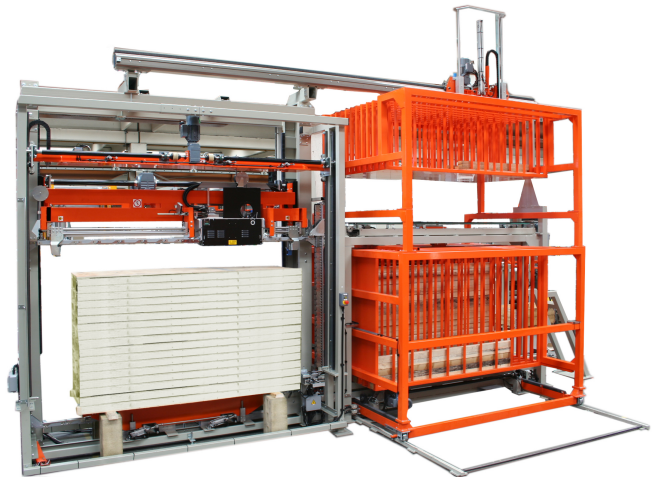

Bis zu 120 Paletten pro Stunde möglich (abhängig von Bandrahmen - und Packstückdimension, Bandqualität und erforderlicher Höchstbandspannung)

Standards und Optionen

- Teach-In System mit 10 Programmen a 6 Umreifungshöhen zur Bestimmung der Umreifungspositionen
- Aggregat- Tauschsystem
- Bandspannungsausgleich (Option)
- Stufenlos gestaltbare Bauhöhen
- Teleskopbandrahmen (Option)
- Maschinenverfahrbarkeit (Option)
- Kantenschutzanleger (Option)
- Klotz- und Bretteinleger (Option)

Alle OMS Aggregate einsetzbar
TR1400-TR1800-TR1900
je nach Ausstattung
Bandspannungen von 0 bis 7000N
bis zu 30 Umreifungen pro Minute
Verarbeitung von PP und PET Bänder
für Kern-Ø 200 bis 406 mm

Symmetrisch zur Verschlussmitte ausgerichtete Präzisionsbandführung aus einem Polyamid-Grundkörper mit federnd gelagerten Bandklappen für hohe Bändeinschussgeschwindigkeiten und exakte Bandpositionierung am Paket bei schneller Bandrückzuggeschwindigkeit. Hohe Positioniersicherheit des Umreifungsbandes durch verschleißfeste Bürstenprofile.
Einfache Bedienung und gute Zugänglichkeit für Service
Versorgung 400V-50Hz-3Ph-Ø 2kW
SPS Siemens S7
Luftdruck 6 bar
Alle Maschinen sind für einen automatischen Betrieb mittels potentialfreier Kontakte vorbereitet.

Service, technische Betreuung und Ersatzteildienst mit eigenen Technikern durch

One More Innovation GmbH in Gevelsberg